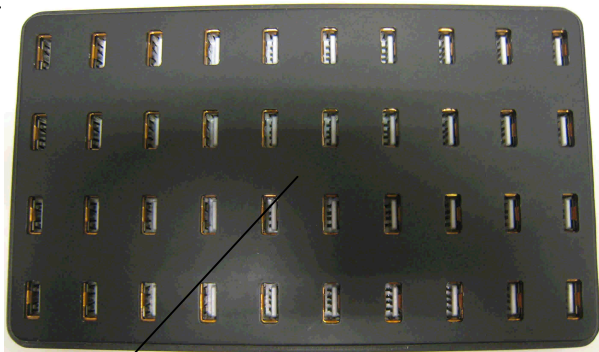

AU

PRIX LE PLUS **BAS**

155 €*

Garantie de 5 ans

*H.T. © 2015 Alice-Innovation

Description: concentrateur à 42 ports USB 2.0 - 40 ports en face supérieure - (entraxe transversal: 30 mm - entraxe longitudinal: 21 mm) - 2 ports en face arrière - trois voyants d'état - câble USB 1 m fourni.

Présentation: boîtier ABS noir.

Système supporté: PC sous WINDOWS 8 ® conseillé, Windows XP ® ou supérieur, Linux

Dimensions: 210 mm x 125 mm x 25 mm

Masse: 0,35 kg

Alimentation secteur: 230 V

**Le concentrateur/
chargeur idéal pour la
baladodiffusion...**

**En mode
chargeur*,
aucune
connexion
à l'hôte est
nécessaire**

**En mode
duplicateur, un
logiciel et une
connexion à l'hôte
sont nécessaires**

42 ports en face supérieure

2 ports latéraux supplémentaires

**Voyant
rouge**

Au moins un
des
périphériques
USB insérés
n'est pas
connecté à
l'hôte.

**Voyant
jaune**

Un ou des
périphériques
USB en cours
de connexion
à l'hôte.

Voyant vert

Tous les
périphériques
USB insérés
sont connectés
à l'hôte et
fonctionnels.