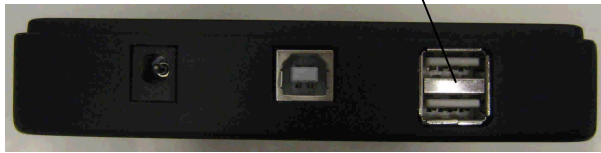

AU

PRIX LE PLUS **BAS**

155 €*

Garantie de 5 ans

*H.T. © 2015 Alice-Innovation

Description: concentrateur à 42 ports USB 2.0 - 40 ports en face supérieure - (entraxe transversal: 30 mm - entraxe longitudinal: 21 mm) - 2 ports en face arrière - trois voyants d'état - câble USB 1 m fourni.

Présentation: boîtier ABS noir.

Système supporté: PC sous WINDOWS 8 ® conseillé, Windows XP ® ou supérieur, Linux

Dimensions: 210 mm x 125 mm x 25 mm

Masse: 0,35 kg

Alimentation secteur: 230 V

**Le concentrateur/
chargeur idéal pour la
baladodiffusion...**

**En mode
chargeur*,
aucune
connexion
à l'hôte est
nécessaire**

**En mode
duplicateur, un
logiciel et une
connexion à l'hôte
sont nécessaires**

42 ports en face supérieure

2 ports latéraux supplémentaires